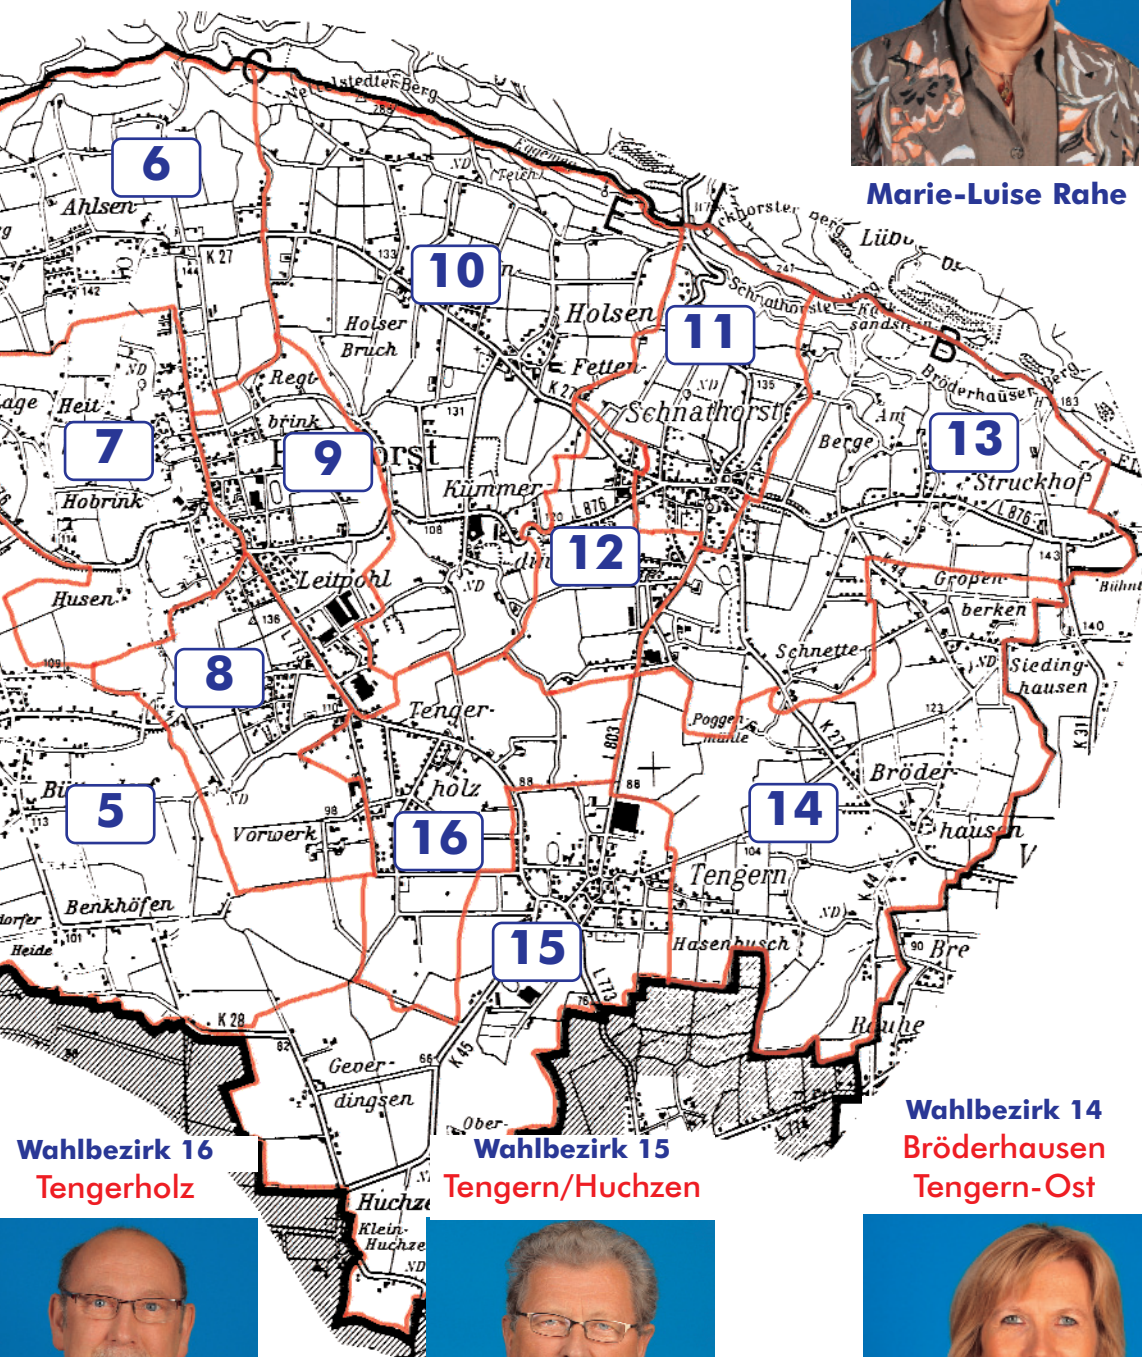

**Wahlbezirk 5
Büttendorf**

**Günter
Niedringhaus**

**Wahlbezirk 11
Schnathorst-Mitte**

Erwin Heemeier

**Wahlbezirk 3
Niedringhausen
West**

Frank Picker

**Wahlbezirk 12
Schnathorst-West**

Christian Töbing

**Wahlbezirk 13
Schnathorst-Ost**

**Karl-Heinz
Ortmeier**

ben die Wahl !

Wahlbezirk 6
Ahlsen-Reineberg

Marie-Luise Rahe

Wahlbezirk 7
Ahlsen
HüllhorstNord

Alfred Krause

Wahlbezirk 8
Hüllhorst-Süd