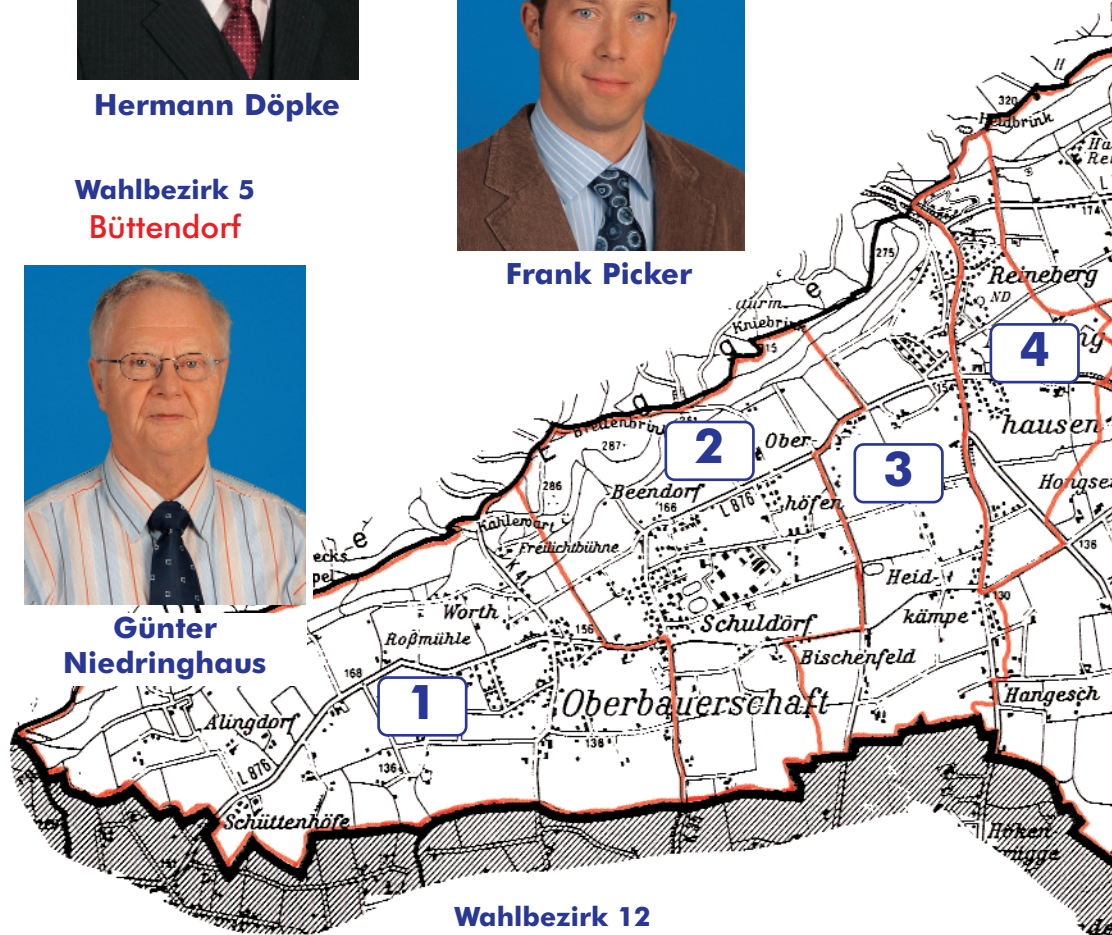

**Wahlbezirk 1
Beendorf-West**

**Hans-Georg
Struckmeyer**

**Wahlbezirk 4
Niedringhausen-
Ost**

**Frank
Hagemeister**

**Wahlbezirk 10
Holsen**

Hans Hamel

**Wahlbezirk 2
Beendorf-Mitte**

Hermann Döpke

**Wahlbezirk 5
Büttendorf**

**Günter
Niedringhaus**

**Wahlbezirk 11
Schnathorst-Mitte**

Erwin Heemeier

**Wahlbezirk 3
Niedringhausen
West**

Frank Picker

**Wahlbezirk 12
Schnathorst-West**

Christian Töbing

**Wahlbezirk 13
Schnathorst-Ost**

**Karl-Heinz
Ortmeier**

ben die Wahl !

Wahlbezirk 6
Ahlsen-Reineberg

Marie-Luise Rahe

Wahlbezirk 7
Ahlsen
HüllhorstNord

Alfred Krause

Wahlbezirk 8
Hüllhorst-Süd